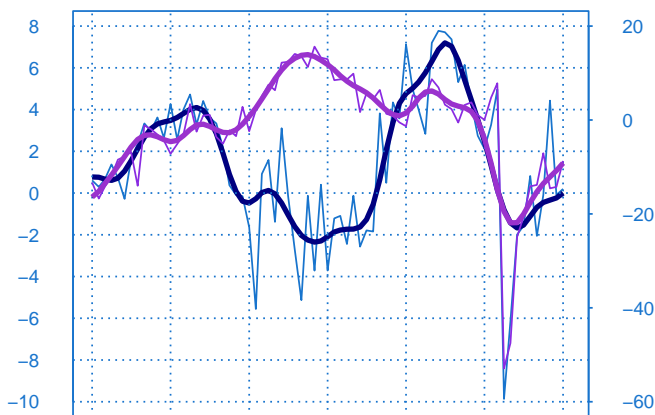

#### Evolution de la production

Solde d'opinion en CVS-CJO

déc.-14      déc.-16      déc.-18      déc.-20

- Production passée
- Prévision de la production (dernier point)
- Moyenne depuis 2002
- Tendence

#### Evolution des livraisons

Solde d'opinion en CVS-CJO

déc.-14      déc.-16      déc.-18      déc.-20

- Livraisons passée
- Moyenne depuis 2002
- Tendence

#### Stocks et carnets de commandes (situation)

Solde d'opinion en CVS-CJO

déc.-14      déc.-16      déc.-18      déc.-20

- Niveau des stocks (échelle de gauche)
- Tendence des stocks (échelle de gauche)
- Niveau des carnets (échelle de droite)
- Tendence des carnets (échelle de droite)