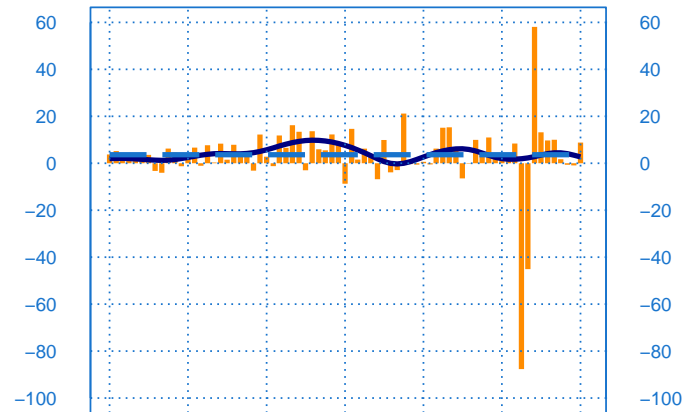

#### Evolution de la production

Solde d'opinion en CVS-CJO

déc.-14      déc.-16      déc.-18      déc.-20

- Production passée
- Prévision de la production (dernier point)
- Moyenne depuis 2002
- Tendence

#### Evolution des livraisons

Solde d'opinion en CVS-CJO

déc.-14      déc.-16      déc.-18      déc.-20

- Livraisons passée
- Moyenne depuis 2002
- Tendence

#### Stocks et carnets de commandes (situation)

Solde d'opinion en CVS-CJO

déc.-14      déc.-16      déc.-18      déc.-20

- Niveau des stocks (échelle de gauche)
- Tendence des stocks (échelle de gauche)
- Niveau des carnets (échelle de droite)
- Tendence des carnets (échelle de droite)