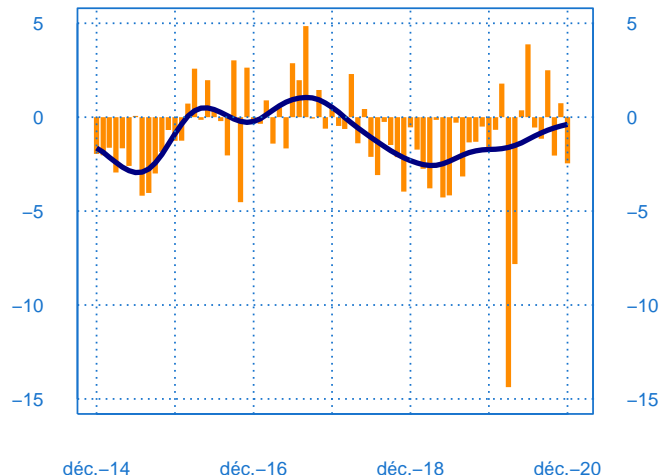

Evolution des effectifs passés

Solde d'opinion en CVS-CJO

— Effectifs passés
— Tendence

décembre	Production	Livraisons	Commandes	Stocks	Carnets	TUC	Prévisions
Bois, papier, imprimerie	14	9	12	0	-9	73	-7

Notes :

- En évolution, un solde d'opinion positif (négatif) correspond à une hausse (baisse).
- Les séries sont révisées mensuellement. Elles prennent en compte des données brutes de collecte complémentaire et l'actualisation, en fonction des dernières données disponibles, des coefficients corrigés des variations saisonnières et des jours ouvrables (CVS-CJO).

Prochaine publication le 8 février 2021

Pour en savoir plus, voir la méthodologie, le calendrier des publication, les contacts et toutes les séries publiées par la Banque de France accessibles à l'adresse suivante [WEBSTAT Banque de France](#)