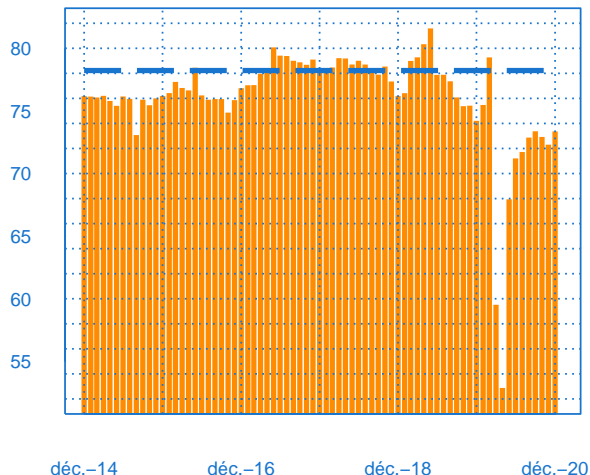

Taux d'utilisation des capacités de production

Solde d'opinion en CVS-CJO (en pourcentage)

— Taux d'utilisation des capacités de production
— Moyenne depuis 2002