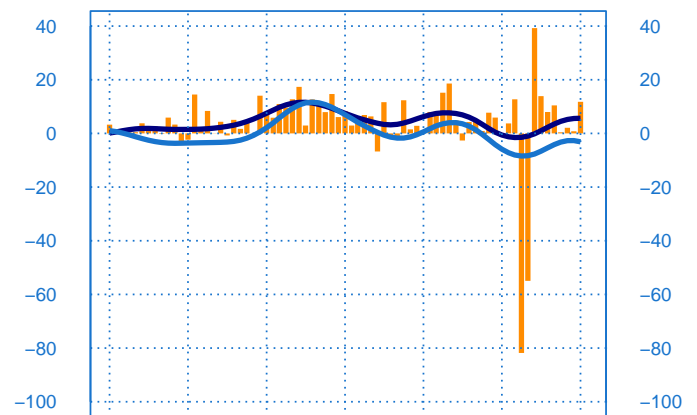

#### Evolution des livraisons

Solde d'opinion en CVS-CJO

déc.-14      déc.-16      déc.-18      déc.-20

- Livraisons passée
- Moyenne depuis 2002
- Tendence

#### Stocks et carnets de commandes (situation)

Solde d'opinion en CVS-CJO

déc.-14      déc.-16      déc.-18      déc.-20

- Niveau des stocks (échelle de gauche)
- Tendence des stocks (échelle de gauche)
- Niveau des carnets (échelle de droite)
- Tendence des carnets (échelle de droite)

#### Evolution des commandes globales et étrangères

Solde d'opinion en CVS-CJO

déc.-14      déc.-16      déc.-18      déc.-20

- Commandes globales
- Commandes globales - Tendence
- Commandes étrangères - Tendence