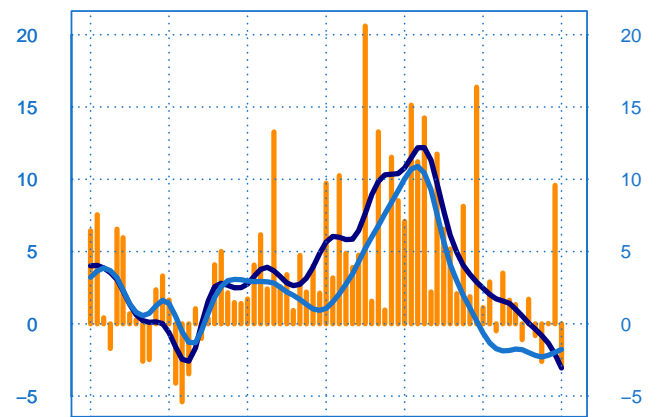

Conjoncture à fin septembre 2019

Métallurgie et produits métalliques

Evolution de la production

Solde d'opinion en CVS-CJO

sept.-13 sept.-15 sept.-17 sept.-19

- █ Production passée
- █ Prévision de la production (dernier point)
- Moyenne depuis 2002
- Tendence

Evolution des livraisons

Solde d'opinion en CVS-CJO

sept.-13 sept.-15 sept.-17 sept.-19

- █ Livraisons passée
- Moyenne depuis 2002
- Tendence

Stocks et carnets de commandes (situation)

Solde d'opinion en CVS-CJO

sept.-13 sept.-15 sept.-17 sept.-19

- Niveau des stocks (échelle de gauche)
- Tendence des stocks (échelle de gauche)
- Niveau des carnets (échelle de droite)
- Tendence des carnets (échelle de droite)

Evolution des commandes globales et étrangères

Solde d'opinion en CVS-CJO

sept.-13 sept.-15 sept.-17 sept.-19

- █ Commandes globales
- Commandes globales - Tendence
- Commandes étrangères - Tendence

Taux d'utilisation des capacités de production