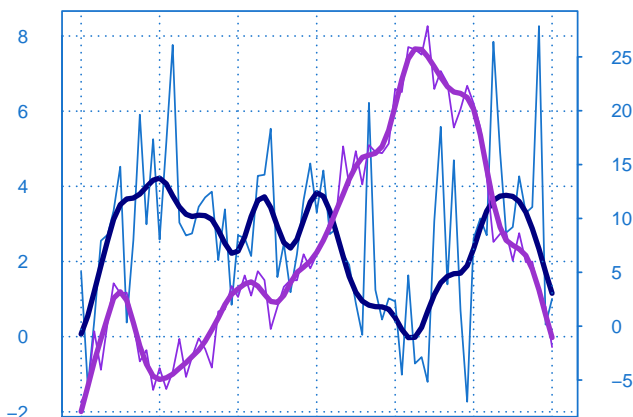

Conjoncture à fin septembre 2019

Métallurgie et produits métalliques

Evolution de la production

Solde d'opinion en CVS-CJO

sept.-13 sept.-15 sept.-17 sept.-19

- █ Production passée
- █ Prévision de la production (dernier point)
- Moyenne depuis 2002
- Tendence

Evolution des livraisons

Solde d'opinion en CVS-CJO

sept.-13 sept.-15 sept.-17 sept.-19

- █ Livraisons passée
- Moyenne depuis 2002
- Tendence

Stocks et carnets de commandes (situation)

Solde d'opinion en CVS-CJO

sept.-13 sept.-15 sept.-17 sept.-19

- Niveau des stocks (échelle de gauche)
- Tendence des stocks (échelle de gauche)
- Niveau des carnets (échelle de droite)
- Tendence des carnets (échelle de droite)

Evolution des commandes globales et étrangères

Solde d'opinion en CVS-CJO

sept.-13 sept.-15 sept.-17 sept.-19

- █ Commandes globales
- Commandes globales - Tendence
- Commandes étrangères - Tendence

Taux d'utilisation des capacités de production