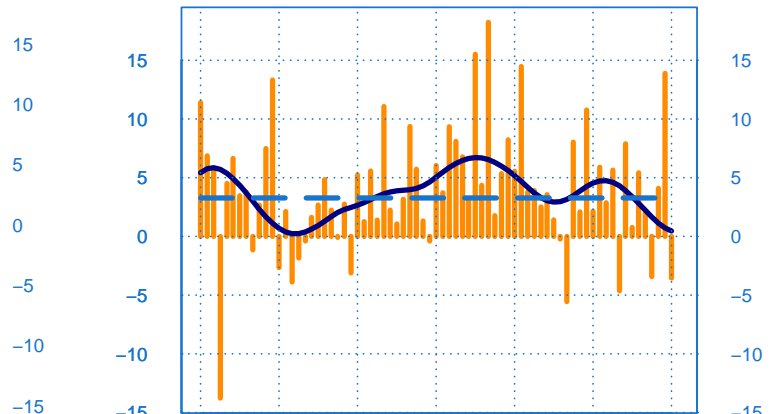

Conjoncture à fin septembre 2019

Métallurgie et produits métalliques

Evolution de la production

Solde d'opinion en CVS-CJO

sept.-13 sept.-15 sept.-17 sept.-19

- █ Production passée
- █ Prévision de la production (dernier point)
- Moyenne depuis 2002
- Tendence

Evolution des livraisons

Solde d'opinion en CVS-CJO

sept.-13 sept.-15 sept.-17 sept.-19

- █ Livraisons passée
- Moyenne depuis 2002
- Tendence

Stocks et carnets de commandes (situation)

Solde d'opinion en CVS-CJO

sept.-13 sept.-15 sept.-17 sept.-19

- Niveau des stocks (échelle de gauche)
- Tendence des stocks (échelle de gauche)
- Niveau des carnets (échelle de droite)
- Tendence des carnets (échelle de droite)