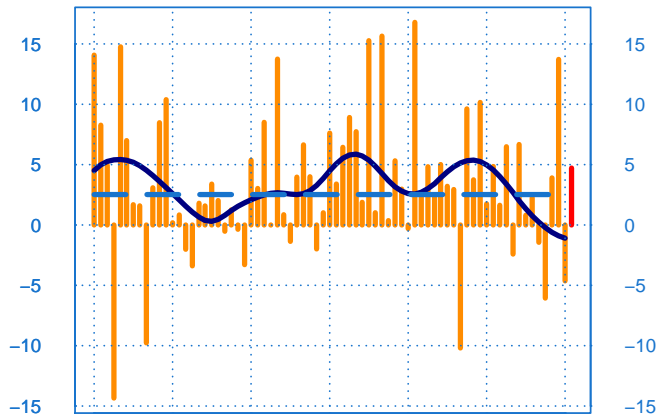

Conjoncture à fin septembre 2019

Métallurgie et produits métalliques

Evolution de la production

Solde d'opinion en CVS-CJO

sept.-13 sept.-15 sept.-17 sept.-19

- █ Production passée
- █ Prévision de la production (dernier point)
- Moyenne depuis 2002
- Tendence

Evolution des livraisons

Solde d'opinion en CVS-CJO

sept.-13 sept.-15 sept.-17 sept.-19

- █ Livraisons passée
- Moyenne depuis 2002
- Tendence

Stocks et carnets de commandes (situation)

Solde d'opinion en CVS-CJO

sept.-13 sept.-15 sept.-17 sept.-19

- Niveau des stocks (échelle de gauche)
- Tendence des stocks (échelle de gauche)
- Niveau des carnets (échelle de droite)
- Tendence des carnets (échelle de droite)