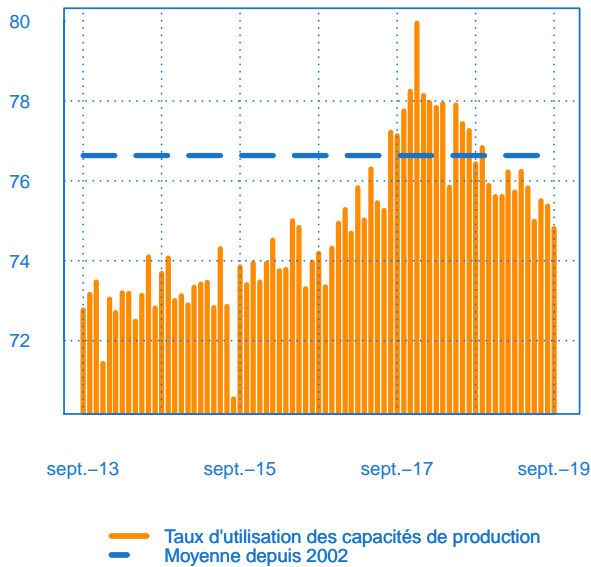

Taux d'utilisation des capacités de production

Solde d'opinion en CVS-CJO (en pourcentage)