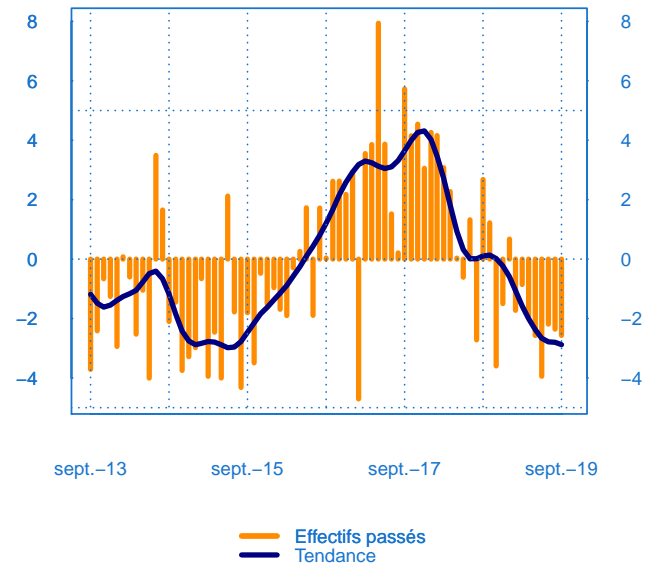

sept.-13 sept.-15 sept.-17 sept.-19

- Niveau des stocks (échelle de gauche)
- Tendence des stocks (échelle de gauche)
- Niveau des carnets (échelle de droite)
- Tendence des carnets (échelle de droite)

Evolution des commandes globales et étrangères

Solde d'opinion en CVS-CJO

sept.-13 sept.-15 sept.-17 sept.-19

- █ Commandes globales
- Commandes globales - Tendence
- Commandes étrangères - Tendence

Taux d'utilisation des capacités de production

Solde d'opinion en CVS-CJO (en pourcentage)

Evolution des effectifs passés

Solde d'opinion en CVS-CJO

| septembre | Production | Livraisons | Commandes | Stocks | Carnets | TUC | Prévisions |
|-------------------------------------|------------|------------|-----------|--------|---------|-----|------------|
| Métallurgie et produits métalliques | -5 | -4 | -3 | 1 | -2 | 75 | 5 |