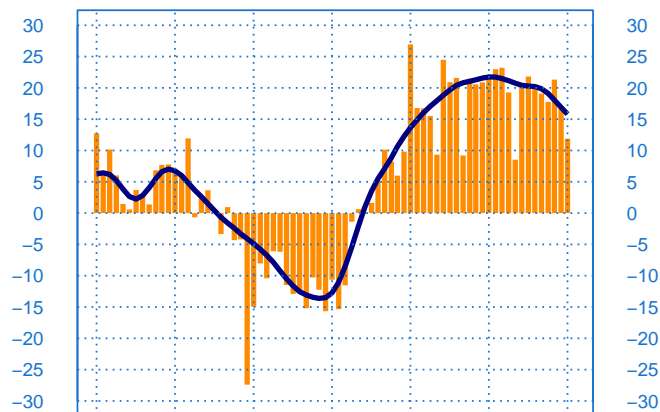

#### Stocks et carnets de commandes (situation)

Solde d'opinion en CVS-CJO

avr.-18 avr.-19 avr.-20 avr.-21 avr.-22 avr.-23 avr.-24

- Niveau des stocks (échelle de gauche)
- Tendence des stocks (échelle de gauche)
- Niveau des carnets (échelle de droite)
- Tendence des carnets (échelle de droite)

#### Evolution des commandes globales et étrangères

Solde d'opinion en CVS-CJO

avr.-18 avr.-19 avr.-20 avr.-21 avr.-22 avr.-23 avr.-24

- Commandes globales
- Commandes globales - Tendence
- Commandes étrangères - Tendence

## Taux d'utilisation des capacités de production

Solde d'opinion en CVS-CJO (en pourcentage)

avr.-18 avr.-19 avr.-20 avr.-21 avr.-22 avr.-23 avr.-24

— Taux d'utilisation des capacités de production  
— Moyenne depuis 2002

## Evolution des effectifs passés

Solde d'opinion en CVS-CJO

avr.-18 avr.-19 avr.-20 avr.-21 avr.-22 avr.-23 avr.-24

— Effectifs passés  
— Tendence

avril	Production	Livraisons	Commandes	Stocks	Carnets	TUC	Prévisions
Autres matériels de transport	14	12	15	21	61	80	6