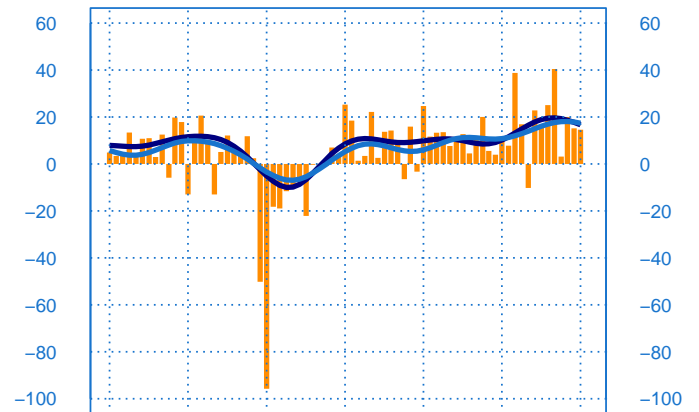

#### Evolution des livraisons

Solde d'opinion en CVS-CJO

avr.-18 avr.-19 avr.-20 avr.-21 avr.-22 avr.-23 avr.-24

- Livraisons passée
- Moyenne depuis 2002
- Tendence

#### Stocks et carnets de commandes (situation)

Solde d'opinion en CVS-CJO

avr.-18 avr.-19 avr.-20 avr.-21 avr.-22 avr.-23 avr.-24

- Niveau des stocks (échelle de gauche)
- Tendence des stocks (échelle de gauche)
- Niveau des carnets (échelle de droite)
- Tendence des carnets (échelle de droite)

#### Evolution des commandes globales et étrangères

Solde d'opinion en CVS-CJO

avr.-18 avr.-19 avr.-20 avr.-21 avr.-22 avr.-23 avr.-24

- Commandes globales
- Commandes globales - Tendence
- Commandes étrangères - Tendence