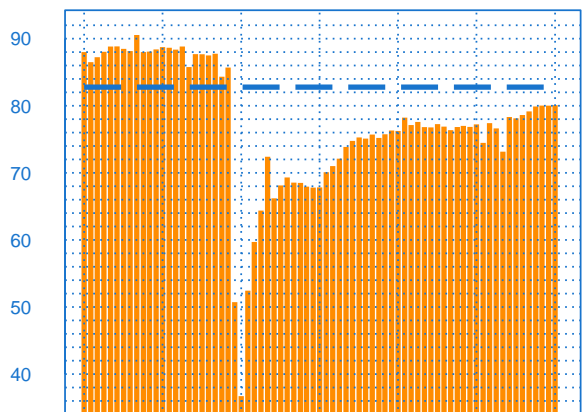

#### Stocks et carnets de commandes (situation)

Solde d'opinion en CVS-CJO

avr.-18 avr.-19 avr.-20 avr.-21 avr.-22 avr.-23 avr.-24

- Niveau des stocks (échelle de gauche)
- Tendence des stocks (échelle de gauche)
- Niveau des carnets (échelle de droite)
- Tendence des carnets (échelle de droite)

#### Evolution des commandes globales et étrangères

Solde d'opinion en CVS-CJO

avr.-18 avr.-19 avr.-20 avr.-21 avr.-22 avr.-23 avr.-24

- Commandes globales
- Commandes globales - Tendence
- Commandes étrangères - Tendence

## Taux d'utilisation des capacités de production

Solde d'opinion en CVS-CJO (en pourcentage)

avr.-18 avr.-19 avr.-20 avr.-21 avr.-22 avr.-23 avr.-24

— Taux d'utilisation des capacités de production  
— Moyenne depuis 2002