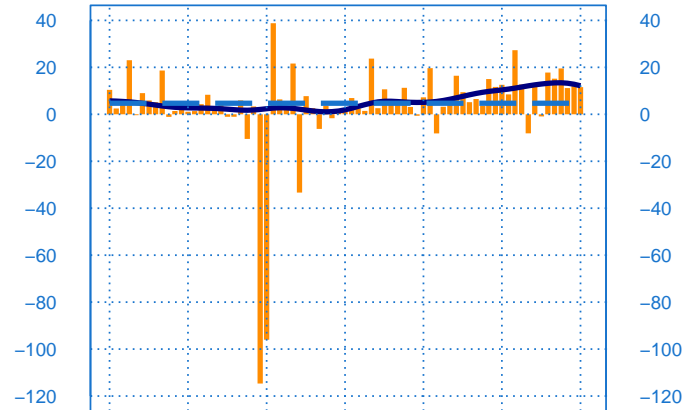

#### Evolution de la production

Solde d'opinion en CVS-CJO

avr.-18 avr.-19 avr.-20 avr.-21 avr.-22 avr.-23 avr.-24

- Production passée
- Prédiction de la production (dernier point)
- Moyenne depuis 2002
- Tendence

#### Evolution des livraisons

Solde d'opinion en CVS-CJO

avr.-18 avr.-19 avr.-20 avr.-21 avr.-22 avr.-23 avr.-24

- Livraisons passée
- Moyenne depuis 2002
- Tendence

#### Stocks et carnets de commandes (situation)

Solde d'opinion en CVS-CJO

avr.-18 avr.-19 avr.-20 avr.-21 avr.-22 avr.-23 avr.-24

- Niveau des stocks (échelle de gauche)
- Tendence des stocks (échelle de gauche)
- Niveau des carnets (échelle de droite)
- Tendence des carnets (échelle de droite)