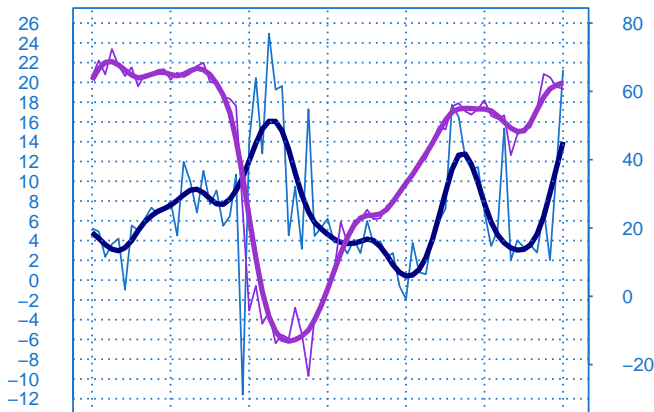

#### Evolution de la production

Solde d'opinion en CVS-CJO

avr.-18 avr.-19 avr.-20 avr.-21 avr.-22 avr.-23 avr.-24

- Production passée
- Prédiction de la production (dernier point)
- Moyenne depuis 2002
- Tendence

#### Evolution des livraisons

Solde d'opinion en CVS-CJO

avr.-18 avr.-19 avr.-20 avr.-21 avr.-22 avr.-23 avr.-24

- Livraisons passée
- Moyenne depuis 2002
- Tendence

#### Stocks et carnets de commandes (situation)

Solde d'opinion en CVS-CJO

avr.-18 avr.-19 avr.-20 avr.-21 avr.-22 avr.-23 avr.-24

- Niveau des stocks (échelle de gauche)
- Tendence des stocks (échelle de gauche)
- Niveau des carnets (échelle de droite)
- Tendence des carnets (échelle de droite)