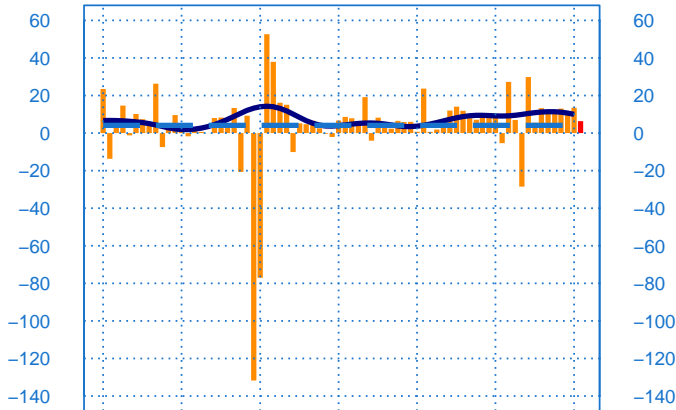

## Conjoncture à fin avril 2024

#### Evolution de la production

Solde d'opinion en CVS-CJO

avr.-18 avr.-19 avr.-20 avr.-21 avr.-22 avr.-23 avr.-24

- Production passée
- Prédiction de la production (dernier point)
- Moyenne depuis 2002
- Tendence