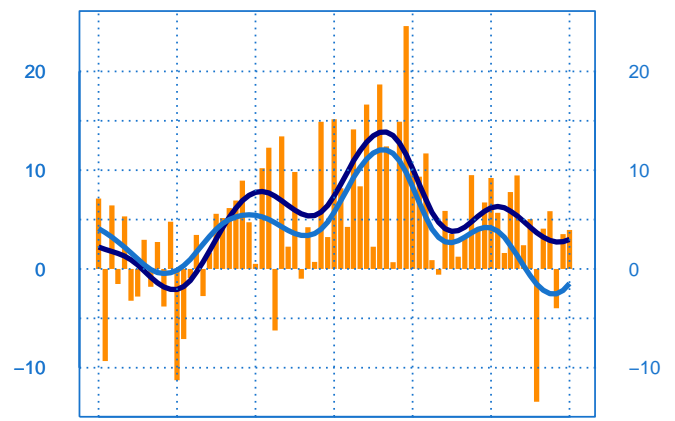

#### Evolution des livraisons

Solde d'opinion en CVS-CJO

nov.-13      nov.-15      nov.-17      nov.-19

- Livraisons passée
- Moyenne depuis 2002
- Tendence

#### Stocks et carnets de commandes (situation)

Solde d'opinion en CVS-CJO

nov.-13      nov.-15      nov.-17      nov.-19

- Niveau des stocks (échelle de gauche)
- Tendence des stocks (échelle de gauche)
- Niveau des carnets (échelle de droite)
- Tendence des carnets (échelle de droite)

#### Evolution des commandes globales et étrangères

Solde d'opinion en CVS-CJO

nov.-13      nov.-15      nov.-17      nov.-19

- Commandes globales
- Commandes globales - Tendence
- Commandes étrangères - Tendence