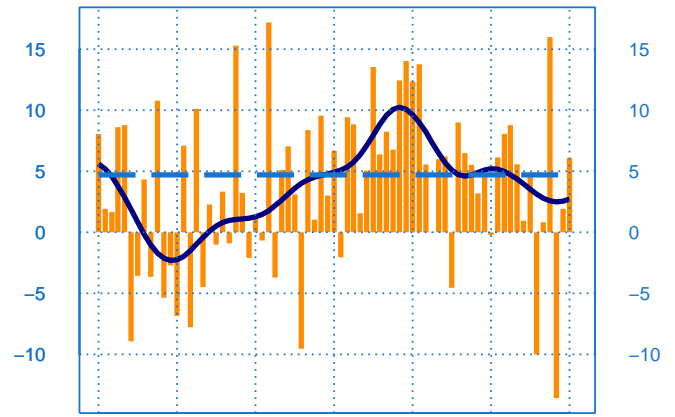

#### Evolution de la production

Solde d'opinion en CVS-CJO

nov.-13      nov.-15      nov.-17      nov.-19

- Production passée
- Prévision de la production (dernier point)
- Moyenne depuis 2002
- Tendence

#### Evolution des livraisons

Solde d'opinion en CVS-CJO

nov.-13      nov.-15      nov.-17      nov.-19

- Livraisons passée
- Moyenne depuis 2002
- Tendence

#### Stocks et carnets de commandes (situation)

Solde d'opinion en CVS-CJO

nov.-13      nov.-15      nov.-17      nov.-19

- Niveau des stocks (échelle de gauche)
- Tendence des stocks (échelle de gauche)
- Niveau des carnets (échelle de droite)
- Tendence des carnets (échelle de droite)