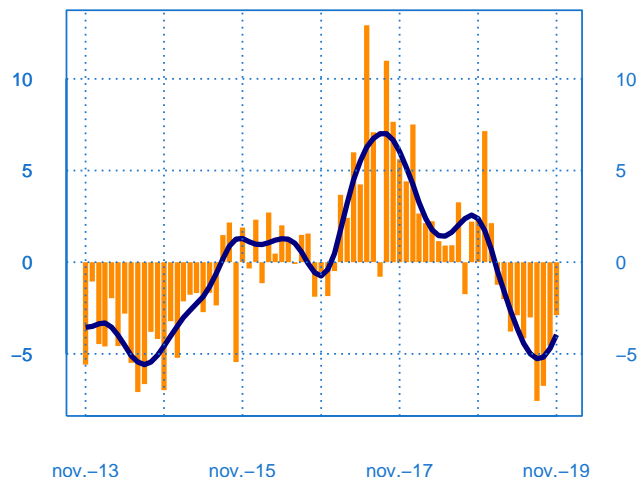

#### Stocks et carnets de commandes (situation)

Solde d'opinion en CVS-CJO

nov.-13      nov.-15      nov.-17      nov.-19

- Niveau des stocks (échelle de gauche)
- Tendence des stocks (échelle de gauche)
- Niveau des carnets (échelle de droite)
- Tendence des carnets (échelle de droite)

#### Evolution des commandes globales et étrangères

Solde d'opinion en CVS-CJO

nov.-13      nov.-15      nov.-17      nov.-19

- Commandes globales
- Commandes globales - Tendence
- Commandes étrangères - Tendence

## Taux d'utilisation des capacités de production

Solde d'opinion en CVS-CJO (en pourcentage)

— Taux d'utilisation des capacités de production  
— Moyenne depuis 2002

## Evolution des effectifs passés

Solde d'opinion en CVS-CJO

— Effectifs passés  
— Tendence

novembre	Production	Livraisons	Commandes	Stocks	Carnets	TUC	Prévisions
Machines et équipements	0	6	4	3	-4	77	4