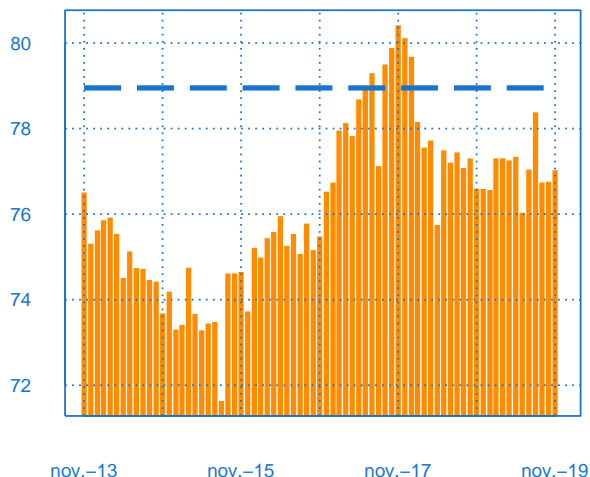

Taux d'utilisation des capacités de production

Solde d'opinion en CVS-CJO (en pourcentage)

— Taux d'utilisation des capacités de production
— Moyenne depuis 2002